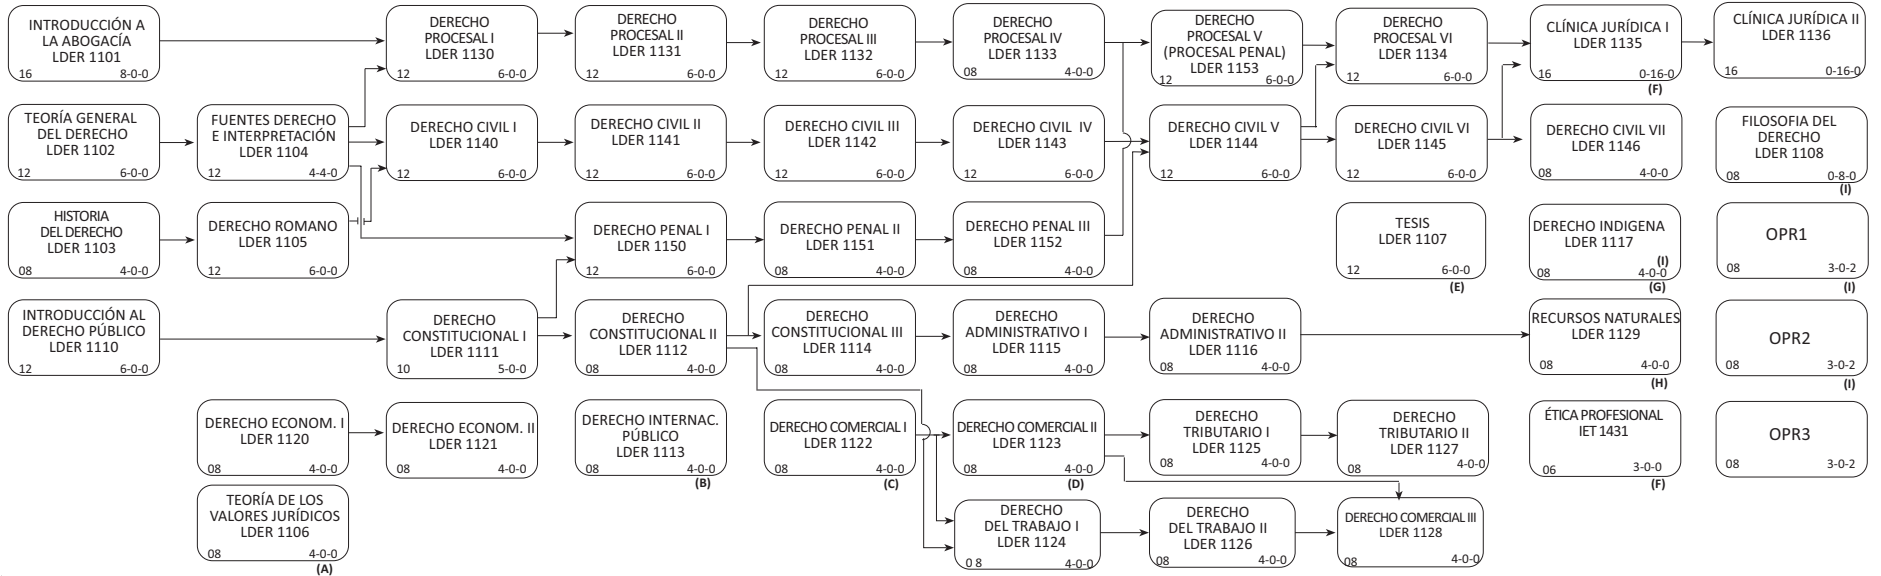

## Curriculum Mínimo

## Área de Formación Humanista y Cristiana

PRODUCCIÓN ESCRITA, NIVEL BÁSICO

Área de Formación Complementaria, 20 créditos de actividades de libre disposición

52	45	47	52	48	52	48	52	51	48
26	27	24	30	24	26	24	24	34	39

- (A) Exige tener aprobado el curso LDER 1102.
- (B) Exige tener aprobados los cursos LDER 1103 y LDER 1104.
- (C) Exige tener aprobados los cursos LDER 1141 y LDER 1121.
- (D) Exige tener aprobados los cursos LDER 1122 y LDER 1142.
- (E) Exige tener aprobados 248 créditos del currículum mínimo.
- (F) Exige tener aprobados los cursos LDER 1145, LDER 1143 y LDER 1123.
- (G) Exige tener aprobados los cursos LDER 1143 y LDER 1133 y 248 créditos del currículum mínimo.
- (H) Exige tener aprobados los cursos LDER 1116 y LDER 1141.
- (I) Exige tener aprobado hasta el octavo semestre incluido.